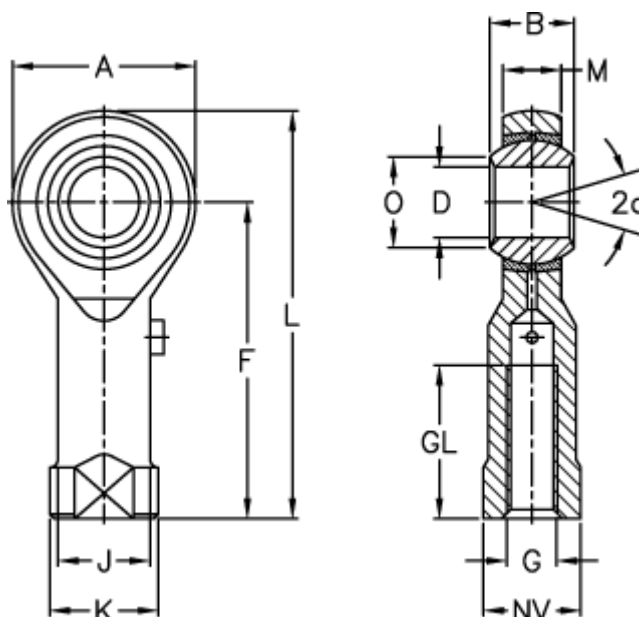

Varenummer: 54301328
 Beskrivelse: LDK ledhoved PHS 28

Mål

A	= 66	J	= 37.0
a (grader)	= 15	K	= 46
B	= 35	L	= 136
D	= 28	M	= 25.00
Dynamisk belastning C (kN)	= 46.0	NV	= 41
F	= 103	O	= 32.29
g	= M27x2	Statisk belastning C0 (kN)	= 75.0
GL	= 53	Vægt (g)	= 950.0